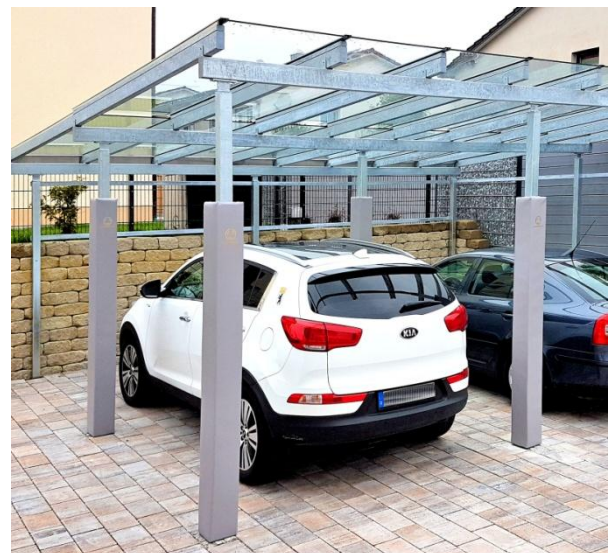

Säulenschutzpolster

turnmatt.com

Sicherheit wird heute großgeschrieben. Säulenschutzpolster bieten in vielen Bereichen eine einfache Möglichkeit, diese zu gewährleisten.

Das Schutzpolster muss den individuellen Wünschen, Anforderungen und den Gegebenheiten entsprechen. Wir bieten Lösungen mit speziell auf Ihr Projekt zugeschnittenen Formen, Stärken, Schaumstoffen, Farben, Bezügen und Befestigungsmöglichkeiten.

Säulenschutz rund oder eckig,
im Innen- oder Außenbereich,
einfarbig oder mit
Signalstreifen, ...

**Das maßangefertigte Polster wird um die Säule gelegt
und mit Klettlaschen fest verbunden.**

Rundherumschutz für eine freistehende Säule

**3-seitiges Polster vor
Fensterfront**

**Säulenschutzpolster im
Kita-Bewegungsraum**

Säulenschutzpolster um Flutlichtmast mit Sponsorenlogo!

Säulenschutzpolster nach Ihren individuellen Bedürfnissen.

Wir beraten Sie gerne ...