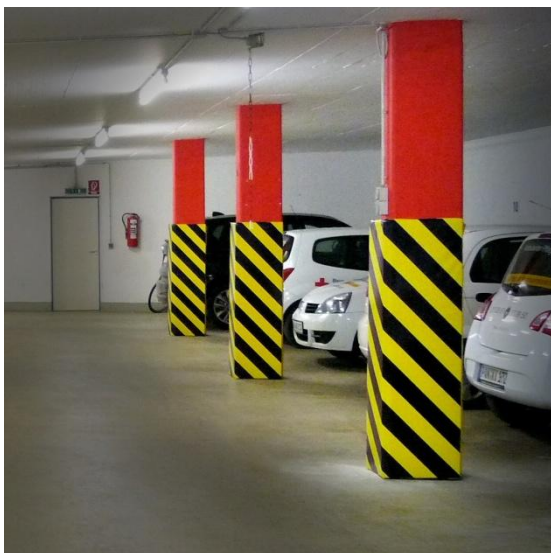

Säulenschutzpolster

turnmatt.com

Sicherheit wird heute großgeschrieben. Säulenschutzpolster bieten in vielen Bereichen eine einfache Möglichkeit, diese zu gewährleisten.

Das Schutzpolster muss den individuellen Wünschen, Anforderungen und den Gegebenheiten entsprechen. Wir bieten Lösungen mit speziell auf Ihr Projekt zugeschnittenen Formen, Stärken, Schaumstoffen, Farben, Bezügen und Befestigungsmöglichkeiten.

Säulenschutz rund oder eckig,
im Innen- oder Außenbereich,
einfarbig oder mit
Signalstreifen, ...

**Das maßangefertigte Polster wird um die Säule gelegt
und mit Klettlaschen fest verbunden.**

Rundherumschutz für eine freistehende Säule